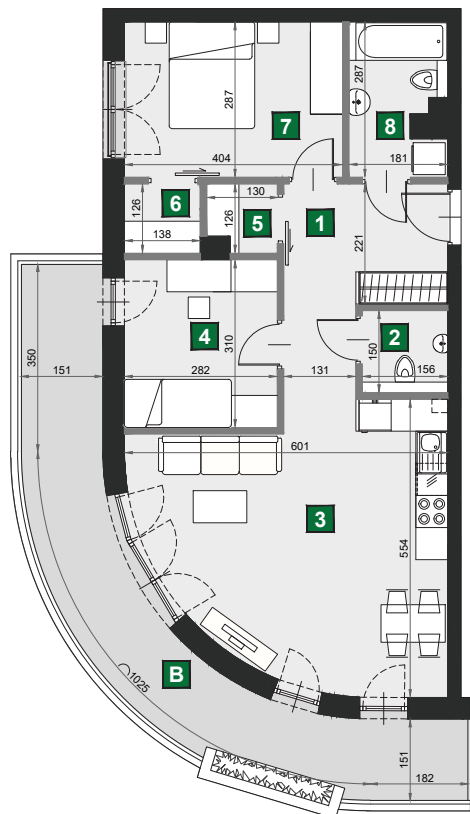

WIŚLANETARASY 2.0

A 11

budynek	A
piętro	1
mieszkanie	A 11
liczba pokoi	3

B balkon	21,67 m ²
1 przedpokój	9,08 m ²
2 wc	2,34 m ²
3 pokój dzienny z aneksem kuch.	26,93 m ²
4 sypialnia	8,74 m ²
5 garderoba	1,74 m ²
6 garderoba	1,47 m ²
7 sypialnia	11,59 m ²
8 łazienka	4,72 m ²

powierzchnia	66,61 m ²
cena brutto	532 880 zł